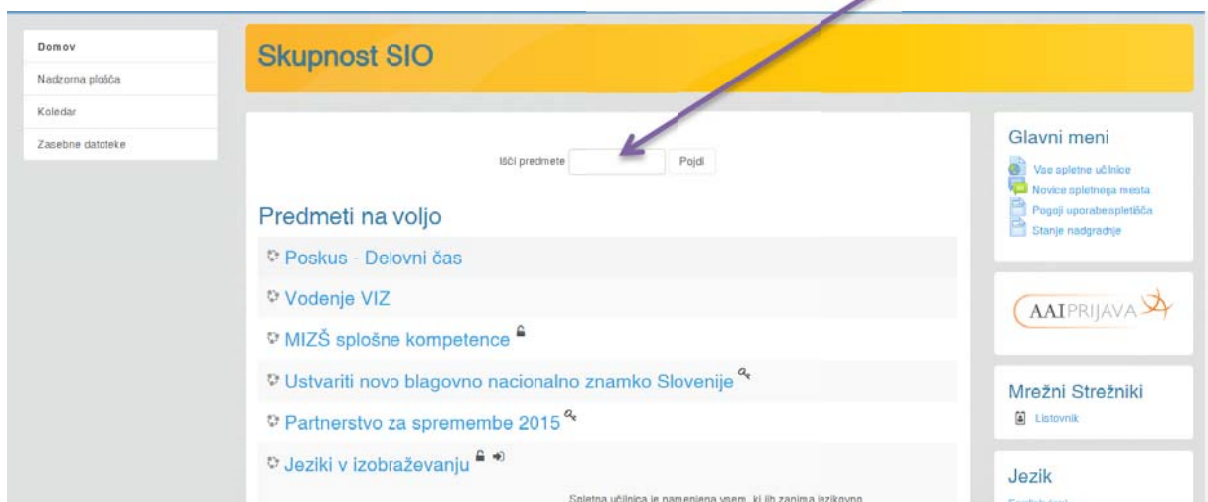

Kako do simulacije kolesarskega izpita - navodila učenci

V brskalnik napišemo naslov: **https://skupnost.sio.si**

(V iskalnik lahko zapišemo tudi SIO kolesar...)

V sistem se prijavimo s pomočjo AAI gesla, ki ga pripravi šola - dobite ga pri mentorju kolesarskega izpita.

Prijava

Poišči domačo organizacijo

OSNOVNA ŠOLA VOJNIK

IZBERITE

Spletna stran bo morda želela, da poiščemo domačo organizacijo... lahko vpišemo kar "Vojnik" in izberemo OSNOVNA ŠOLA VOJNIK.

Vpišemo svoje podatke...

Preberemo opozorila in nadaljujemo...

Znajdemo se na strani SIO spletnih učilnic... Poiskati moramo predmet KOLESAR

Rezultati iskanja: 1

Kliknemo na Kolesar in potrdimo da smo seznanjeni s pravili vedenja na spletišču.