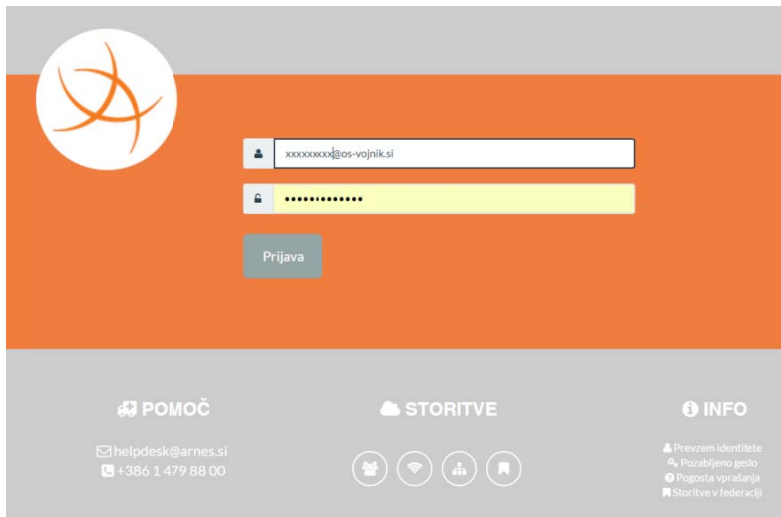

Kako do simulacije kolesarskega izpita - navodila učenci

V brskalnik napišemo naslov: **https://skupnost.sio.si**

(V iskalnik lahko zapišemo tudi SIO kolesar...)

V sistem se prijavimo s pomočjo AAI gesla, ki ga pripravi šola - dobite ga pri mentorju kolesarskega izpita.

Prijava

Poišči domačo organizacijo

OSNOVNA ŠOLA VOJNIK

IZBERITE

Spletna stran bo morda želela, da poiščemo domačo organizacijo... lahko vpišemo kar "Vojnik" in izberemo OSNOVNA ŠOLA VOJNIK.

Vpišemo svoje podatke...

Preberemo opozorila in nadaljujemo...

Znajdemo se na strani SIO spletnih učilnic... Poiskati moramo predmet KOLESAR

Rezultati iskanja: 1

Kliknemo na Kolesar in potrdimo da smo seznanjeni s pravili vedenja na spletišču.