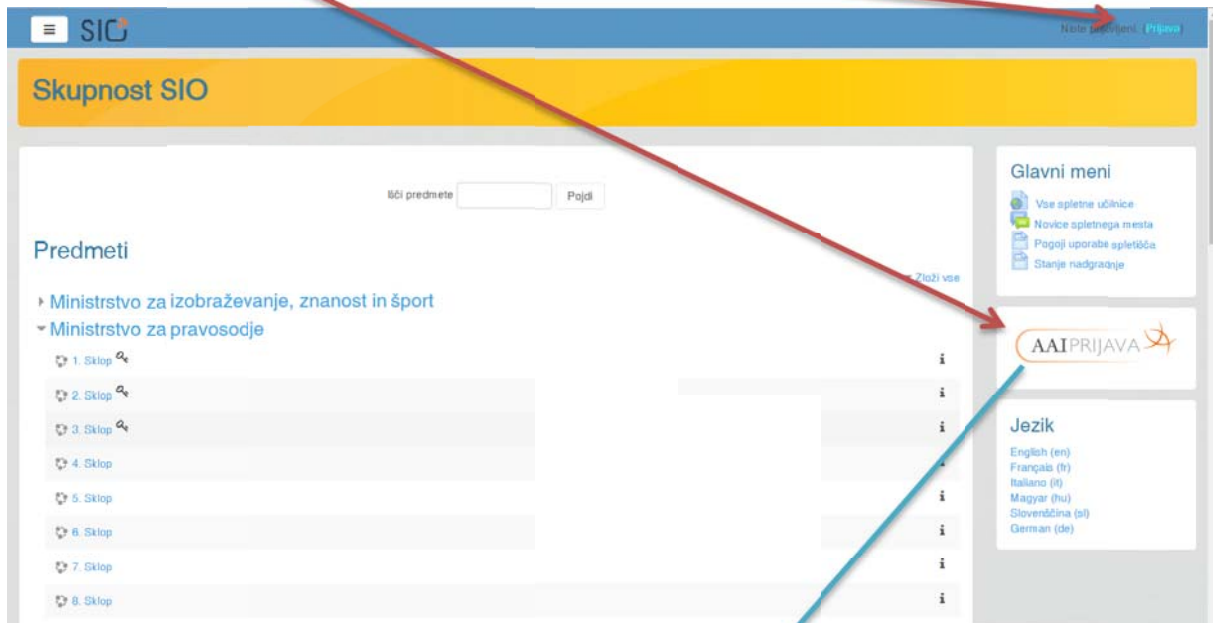

Kako do simulacije kolesarskega izpita - navodila učenci

V brskalnik napišemo naslov: **https://skupnost.sio.si**

(V iskalnik lahko zapišemo tudi SIO kolesar...)

V sistem se prijavimo s pomočjo AAI gesla, ki ga pripravi šola - dobite ga pri mentorju kolesarskega izpita.

Prijava

Poišči domačo organizacijo

OSNOVNA ŠOLA VOJNIK

IZBERITE

Spletna stran bo morda želela, da poiščemo domačo organizacijo... lahko vpišemo kar "Vojnik" in izberemo OSNOVNA ŠOLA VOJNIK.

Vpišemo svoje podatke...

Preberemo opozorila in nadaljujemo...

Znajdemo se na strani SIO spletnih učilnic... Poiskati moramo predmet KOLESAR

Rezultati iskanja: 1

Kliknemo na Kolesar in potrdimo da smo seznanjeni s pravili vedenja na spletišču.