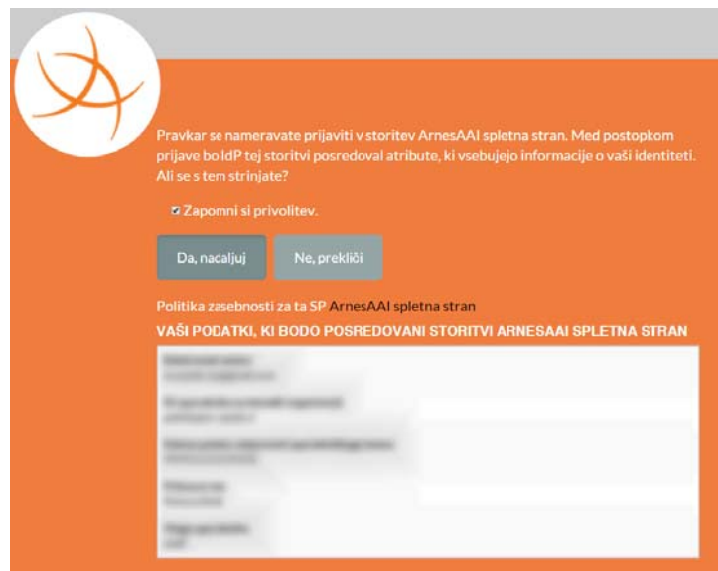

Kako do simulacije kolesarskega izpita - navodila učenci

V brskalnik napišemo naslov: **https://skupnost.sio.si**

(V iskalnik lahko zapišemo tudi SIO kolesar...)

V sistem se prijavimo s pomočjo AAI gesla, ki ga pripravi šola - dobite ga pri mentorju kolesarskega izpita.

Prijava

Poišči domačo organizacijo

OSNOVNA ŠOLA VOJNIK

IZBERITE

Spletna stran bo morda želela, da poiščemo domačo organizacijo... lahko vpišemo kar "Vojnik" in izberemo OSNOVNA ŠOLA VOJNIK.

Vpišemo svoje podatke...

Preberemo opozorila in nadaljujemo...

Znajdemo se na strani SIO spletnih učilnic... Poiskati moramo predmet KOLESAR

Rezultati iskanja: 1

Kliknemo na Kolesar in potrdimo da smo seznanjeni s pravili vedenja na spletišču.