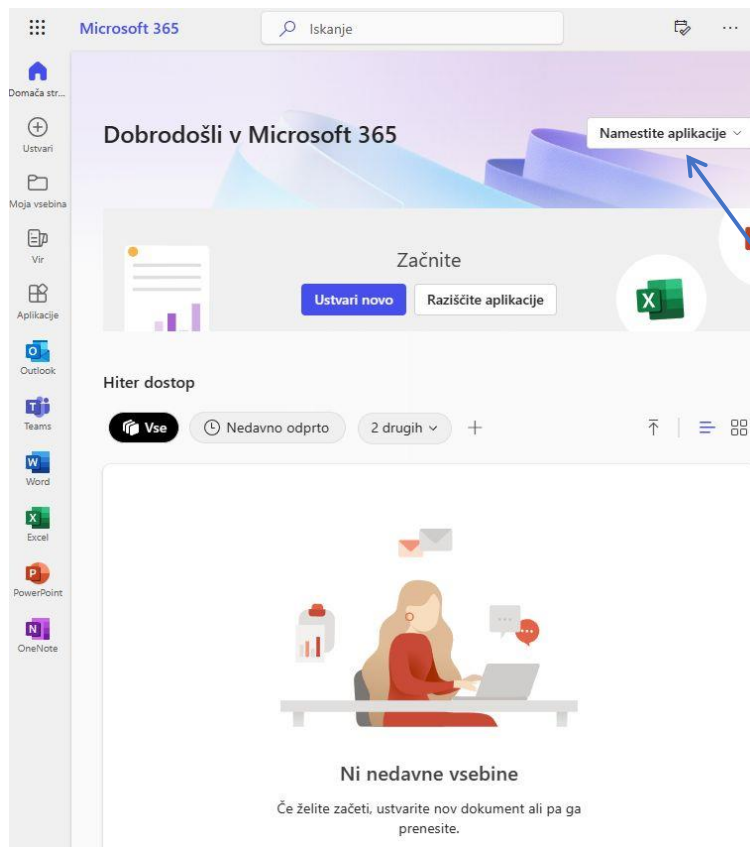

Microsoft

Vpiši se

E-poštni naslov, telefon ali ime za Skype

Nimate računa? Ustvarite ga.

Ali ne morete dostopati do svojega računa?

Možnosti vpisa

Nazaj Naprej

Namizne različice se namestijo s prenosom iz mesta Office365... (paket je velik približno 1Gb)